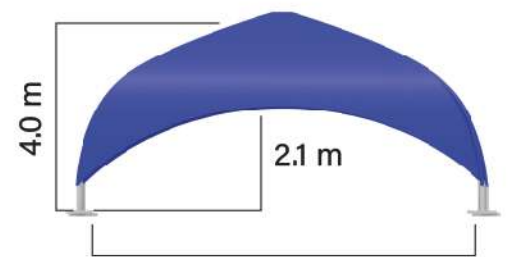

Medidas generales:

DOMO 10 DIAGONAL

Medidas

Especificaciones

- Estructura metálica de alta resistencia
- Tela de alta durabilidad
- Logo full color en sus cuatro caras
- Para exterior, con filtro UV e impermeable.
- ➔ Capacidad de personas sentadas: 54
- ➔ Tiempo de montaje: 30 min.
- ➔ 3 Personas para el montaje.

Medidas generales:

DOMO 12 DIAGONAL

Medidas

12 m

Especificaciones

- Estructura metálica de alta resistencia
- Tela de alta durabilidad
- Logo full color en sus cuatro caras
- Para exterior, con filtro UV e impermeable.
- ➔ Capacidad de personas sentadas: 104
- ➔ Tiempo de montaje: 35 min.
- ➔ 3 Personas para el montaje.