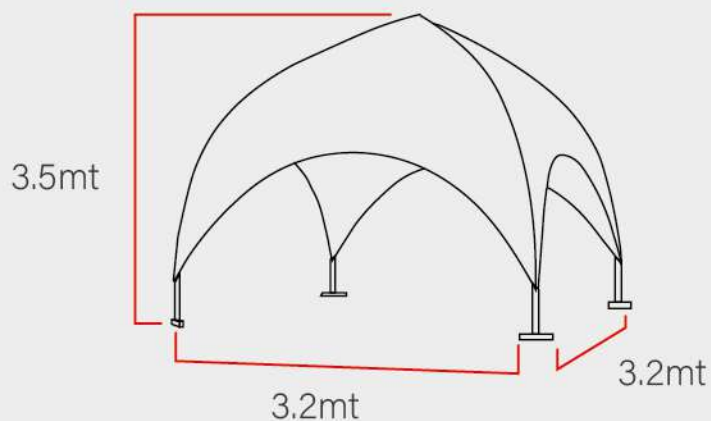

Estructura

Estructura metálica liviana de alta resistencia y durabilidad, de sencillo armado tipo mecano. Transportable.

DOMO 3

Medidas

Especificaciones

- Estructura metálica de alta resistencia
- Tela de alta durabilidad
- Logo full color en sus cuatro caras
- Para exterior, con filtro UV e impermeable.
- ➔ Capacidad de personas sentadas: 9
- ➔ Tiempo de montaje: 25 min.
- ➔ 2 Personas para el montaje.

Medidas generales:

DOMO 4

Medidas

Especificaciones

- Estructura metálica de alta resistencia
- Tela de alta durabilidad
- Logo full color en sus cuatro caras
- Para exterior, con filtro UV e impermeable.
- ➔ Capacidad de personas sentadas: 20
- ➔ Tiempo de montaje: 25 min.
- ➔ 2 Personas para el montaje.

Medidas generales:

DOMO 5

Medidas

Especificaciones

- Estructura metálica de alta resistencia
- Tela de alta durabilidad
- Logo full color en sus cuatro caras
- Para exterior, con filtro UV e impermeable.
- ➔ Capacidad de personas sentadas: 24
- ➔ Tiempo de montaje: 25 min.
- ➔ 2 Personas para el montaje.

Medidas generales:

DOMO 6

Medidas

Especificaciones

- Estructura metálica de alta resistencia
- Tela de alta durabilidad
- Logo full color en sus cuatro caras
- Para exterior, con filtro UV e impermeable.
- ➔ Capacidad de personas sentadas: 37
- ➔ Tiempo de montaje: 25 min.
- ➔ 2 Personas para el montaje.