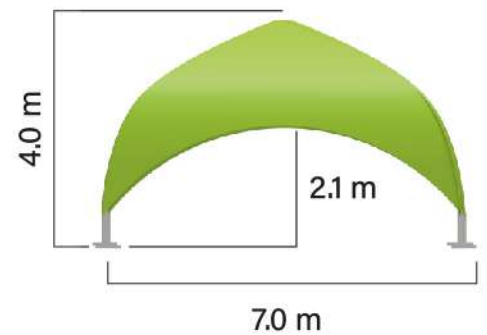

Medidas generales:

DOMO 6

Medidas

Especificaciones

- Estructura metálica de alta resistencia
- Tela de alta durabilidad
- Logo full color en sus cuatro caras
- Para exterior, con filtro UV e impermeable.
- ➔ Capacidad de personas sentadas: 37
- ➔ Tiempo de montaje: 25 min.
- ➔ 2 Personas para el montaje.

Medidas generales:

DOMO 10 DIAGONAL

Medidas

Especificaciones

- Estructura metálica de alta resistencia
- Tela de alta durabilidad
- Logo full color en sus cuatro caras
- Para exterior, con filtro UV e impermeable.
- ➔ Capacidad de personas sentadas: 54
- ➔ Tiempo de montaje: 30 min.
- ➔ 3 Personas para el montaje.

Medidas generales:

DOMO 12 DIAGONAL

Medidas

12 m

Especificaciones

- Estructura metálica de alta resistencia
- Tela de alta durabilidad
- Logo full color en sus cuatro caras
- Para exterior, con filtro UV e impermeable.
- ➔ Capacidad de personas sentadas: 104
- ➔ Tiempo de montaje: 35 min.
- ➔ 3 Personas para el montaje.