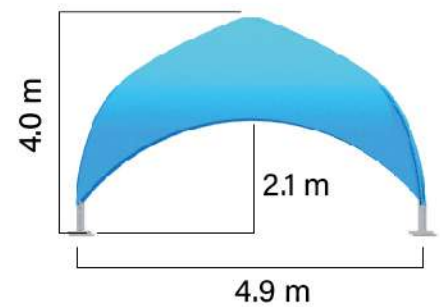

Medidas generales:

DOMO 5

Medidas

Especificaciones

- Estructura metálica de alta resistencia
- Tela de alta durabilidad
- Logo full color en sus cuatro caras
- Para exterior, con filtro UV e impermeable.
- ➔ Capacidad de personas sentadas: 24
- ➔ Tiempo de montaje: 25 min.
- ➔ 2 Personas para el montaje.

Medidas generales:

DOMO 6

Medidas

Especificaciones

- Estructura metálica de alta resistencia
- Tela de alta durabilidad
- Logo full color en sus cuatro caras
- Para exterior, con filtro UV e impermeable.
- ➔ Capacidad de personas sentadas: 37
- ➔ Tiempo de montaje: 25 min.
- ➔ 2 Personas para el montaje.