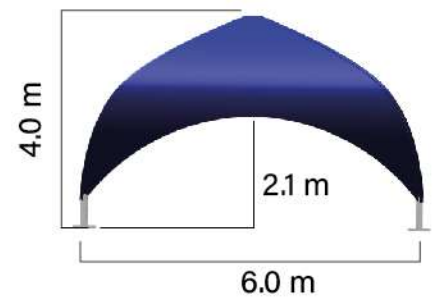

Medidas generales:

DOMO 5

Medidas

Especificaciones

- Estructura metálica de alta resistencia
- Tela de alta durabilidad
- Logo full color en sus cuatro caras
- Para exterior, con filtro UV e impermeable.
- ➔ Capacidad de personas sentadas: 24
- ➔ Tiempo de montaje: 25 min.
- ➔ 2 Personas para el montaje.

Medidas generales:

DOMO 6

Medidas

Especificaciones

- Estructura metálica de alta resistencia
- Tela de alta durabilidad
- Logo full color en sus cuatro caras
- Para exterior, con filtro UV e impermeable.
- ➔ Capacidad de personas sentadas: 37
- ➔ Tiempo de montaje: 25 min.
- ➔ 2 Personas para el montaje.

Medidas generales:

DOMO 10 DIAGONAL

Medidas

Especificaciones

- Estructura metálica de alta resistencia
- Tela de alta durabilidad
- Logo full color en sus cuatro caras
- Para exterior, con filtro UV e impermeable.
- ➔ Capacidad de personas sentadas: 54
- ➔ Tiempo de montaje: 30 min.
- ➔ 3 Personas para el montaje.