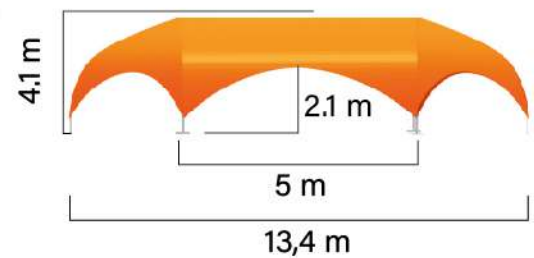

Especificaciones

- Estructura metálica de alta resistencia
- Tela de alta durabilidad
- Logo full color en sus cuatro caras
- Para exterior, con filtro UV e impermeable.
- ➔ Capacidad de personas sentadas: 100
- ➔ Tiempo de montaje: 30 min.
- ➔ 3 - 4 Personas para el montaje.