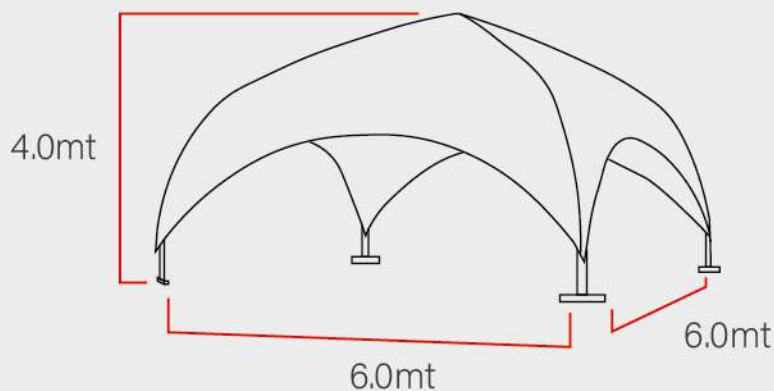

Medidas generales:

DOMO 5

Medidas

Especificaciones

- Estructura metálica de alta resistencia
- Tela de alta durabilidad
- Logo full color en sus cuatro caras
- Para exterior, con filtro UV e impermeable.
- ➔ Capacidad de personas sentadas: 24
- ➔ Tiempo de montaje: 25 min.
- ➔ 2 Personas para el montaje.

Medidas generales:

DOMO 6

Medidas

Especificaciones

- Estructura metálica de alta resistencia
- Tela de alta durabilidad
- Logo full color en sus cuatro caras
- Para exterior, con filtro UV e impermeable.
- ➔ Capacidad de personas sentadas: 37
- ➔ Tiempo de montaje: 25 min.
- ➔ 2 Personas para el montaje.

Medidas generales:

DOMO 10 DIAGONAL

Medidas

Especificaciones

- Estructura metálica de alta resistencia
- Tela de alta durabilidad
- Logo full color en sus cuatro caras
- Para exterior, con filtro UV e impermeable.
- ➔ Capacidad de personas sentadas: 54
- ➔ Tiempo de montaje: 30 min.
- ➔ 3 Personas para el montaje.

Medidas generales:

DOMO 12 DIAGONAL

Medidas

12 m

Especificaciones

- Estructura metálica de alta resistencia
- Tela de alta durabilidad
- Logo full color en sus cuatro caras
- Para exterior, con filtro UV e impermeable.
- ➔ Capacidad de personas sentadas: 104
- ➔ Tiempo de montaje: 35 min.
- ➔ 3 Personas para el montaje.