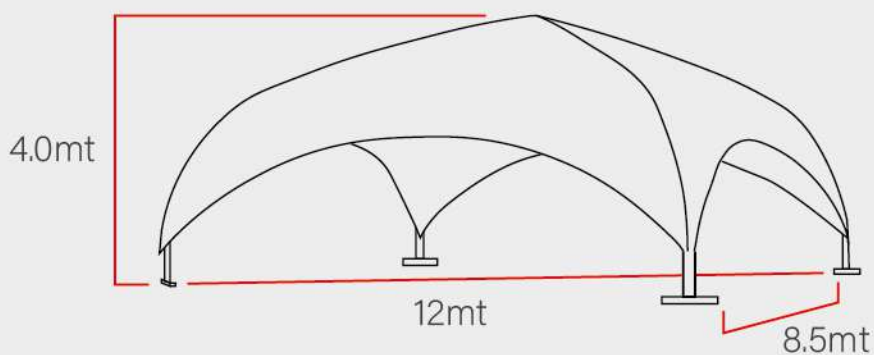

Medidas generales:

DOMO 10 DIAGONAL

Medidas

Especificaciones

- Estructura metálica de alta resistencia
- Tela de alta durabilidad
- Logo full color en sus cuatro caras
- Para exterior, con filtro UV e impermeable.
- ➔ Capacidad de personas sentadas: 54
- ➔ Tiempo de montaje: 30 min.
- ➔ 3 Personas para el montaje.

Medidas generales:

DOMO 12 DIAGONAL

Medidas

12 m

Especificaciones

- Estructura metálica de alta resistencia
- Tela de alta durabilidad
- Logo full color en sus cuatro caras
- Para exterior, con filtro UV e impermeable.
- ➔ Capacidad de personas sentadas: 104
- ➔ Tiempo de montaje: 35 min.
- ➔ 3 Personas para el montaje.

8.5 m

Medidas generales:

12 m

DOMO 13 EXTENDIDO

Medidas

Especificaciones

- Estructura metálica de alta resistencia
- Tela de alta durabilidad
- Logo full color en sus cuatro caras
- Para exterior, con filtro UV e impermeable.
- ➔ Capacidad de personas sentadas: 100
- ➔ Tiempo de montaje: 30 min.
- ➔ 3 - 4 Personas para el montaje.