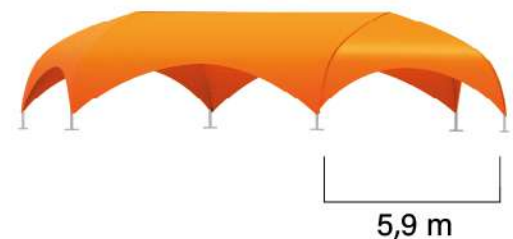

Medidas generales: