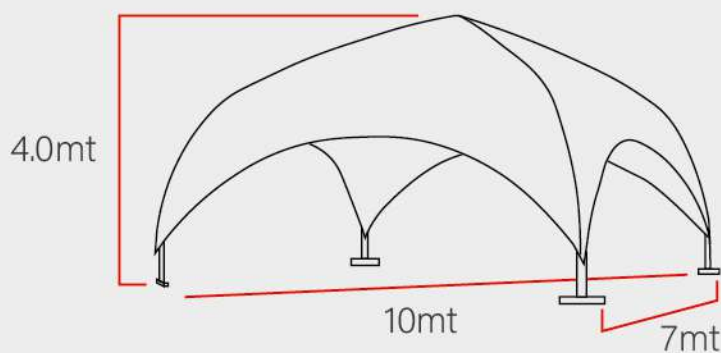

Medidas generales:

DOMO 5

Medidas

Especificaciones

- Estructura metálica de alta resistencia
- Tela de alta durabilidad
- Logo full color en sus cuatro caras
- Para exterior, con filtro UV e impermeable.
- ➔ Capacidad de personas sentadas: 24
- ➔ Tiempo de montaje: 25 min.
- ➔ 2 Personas para el montaje.

Medidas generales:

DOMO 6

Medidas

Especificaciones

- Estructura metálica de alta resistencia
- Tela de alta durabilidad
- Logo full color en sus cuatro caras
- Para exterior, con filtro UV e impermeable.
- ➔ Capacidad de personas sentadas: 37
- ➔ Tiempo de montaje: 25 min.
- ➔ 2 Personas para el montaje.

Medidas generales:

DOMO 10 DIAGONAL

Medidas

Especificaciones

- Estructura metálica de alta resistencia
- Tela de alta durabilidad
- Logo full color en sus cuatro caras
- Para exterior, con filtro UV e impermeable.
- ➔ Capacidad de personas sentadas: 54
- ➔ Tiempo de montaje: 30 min.
- ➔ 3 Personas para el montaje.

Medidas generales:

DOMO 12 DIAGONAL

Medidas

12 m

Especificaciones

- Estructura metálica de alta resistencia
- Tela de alta durabilidad
- Logo full color en sus cuatro caras
- Para exterior, con filtro UV e impermeable.
- ➔ Capacidad de personas sentadas: 104
- ➔ Tiempo de montaje: 35 min.
- ➔ 3 Personas para el montaje.