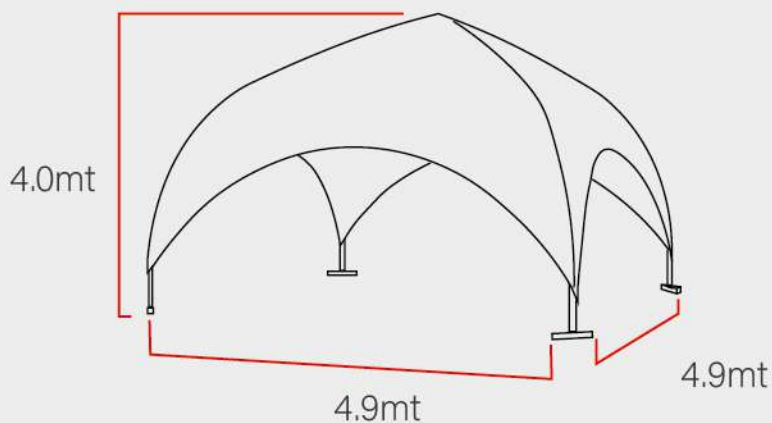

Medidas generales:

DOMO 4

Medidas

Especificaciones

- Estructura metálica de alta resistencia
- Tela de alta durabilidad
- Logo full color en sus cuatro caras
- Para exterior, con filtro UV e impermeable.
- ➔ Capacidad de personas sentadas: 20
- ➔ Tiempo de montaje: 25 min.
- ➔ 2 Personas para el montaje.

Medidas generales:

DOMO 5

Medidas

Especificaciones

- Estructura metálica de alta resistencia
- Tela de alta durabilidad
- Logo full color en sus cuatro caras
- Para exterior, con filtro UV e impermeable.
- ➔ Capacidad de personas sentadas: 24
- ➔ Tiempo de montaje: 25 min.
- ➔ 2 Personas para el montaje.

Medidas generales:

DOMO 6

Medidas

Especificaciones

- Estructura metálica de alta resistencia
- Tela de alta durabilidad
- Logo full color en sus cuatro caras
- Para exterior, con filtro UV e impermeable.
- ➔ Capacidad de personas sentadas: 37
- ➔ Tiempo de montaje: 25 min.
- ➔ 2 Personas para el montaje.

Medidas generales:

DOMO 10 DIAGONAL

Medidas

Especificaciones

- Estructura metálica de alta resistencia
- Tela de alta durabilidad
- Logo full color en sus cuatro caras
- Para exterior, con filtro UV e impermeable.
- ➔ Capacidad de personas sentadas: 54
- ➔ Tiempo de montaje: 30 min.
- ➔ 3 Personas para el montaje.