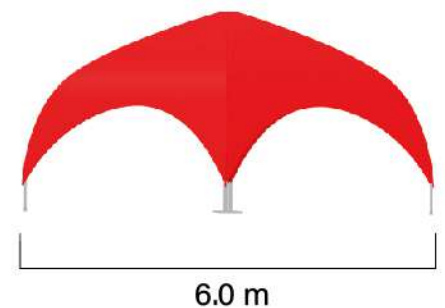

Estructura:

Logo

Logotipo full color estampado en las 4 caras de la carpa.
Impresión de alta resolución, alta durabilidad y calidad.

Tela

Tela Polilona, de alta durabilidad, para todo tipo de ambientes exteriores, totalmente impermeable y con protección UV.

Estructura

Estructura metálica liviana de alta resistencia y durabilidad, de sencillo armado tipo mecano. Transportable.

DOMO 3

Medidas

Especificaciones

- Estructura metálica de alta resistencia
- Tela de alta durabilidad
- Logo full color en sus cuatro caras
- Para exterior, con filtro UV e impermeable.
- ➔ Capacidad de personas sentadas: 9
- ➔ Tiempo de montaje: 25 min.
- ➔ 2 Personas para el montaje.

Medidas generales:

DOMO 4

Medidas

Especificaciones

- Estructura metálica de alta resistencia
- Tela de alta durabilidad
- Logo full color en sus cuatro caras
- Para exterior, con filtro UV e impermeable.
- ➔ Capacidad de personas sentadas: 20
- ➔ Tiempo de montaje: 25 min.
- ➔ 2 Personas para el montaje.

Medidas generales:

DOMO 5

Medidas

Especificaciones

- Estructura metálica de alta resistencia
- Tela de alta durabilidad
- Logo full color en sus cuatro caras
- Para exterior, con filtro UV e impermeable.
- ➔ Capacidad de personas sentadas: 24
- ➔ Tiempo de montaje: 25 min.
- ➔ 2 Personas para el montaje.