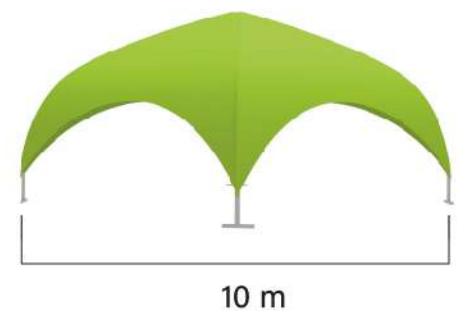

Medidas generales:

DOMO 10 DIAGONAL

Medidas

Especificaciones

- Estructura metálica de alta resistencia
- Tela de alta durabilidad
- Logo full color en sus cuatro caras
- Para exterior, con filtro UV e impermeable.
- ➔ Capacidad de personas sentadas: 54
- ➔ Tiempo de montaje: 30 min.
- ➔ 3 Personas para el montaje.

Medidas generales:

DOMO 12 DIAGONAL

Medidas

12 m

Especificaciones

- Estructura metálica de alta resistencia
- Tela de alta durabilidad
- Logo full color en sus cuatro caras
- Para exterior, con filtro UV e impermeable.
- ➔ Capacidad de personas sentadas: 104
- ➔ Tiempo de montaje: 35 min.
- ➔ 3 Personas para el montaje.