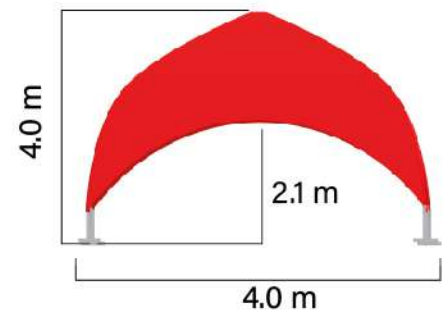

Medidas generales:

DOMO 4

Medidas

Especificaciones

- Estructura metálica de alta resistencia
- Tela de alta durabilidad
- Logo full color en sus cuatro caras
- Para exterior, con filtro UV e impermeable.
- ➔ Capacidad de personas sentadas: 20
- ➔ Tiempo de montaje: 25 min.
- ➔ 2 Personas para el montaje.

Medidas generales:

DOMO 5

Medidas

Especificaciones

- Estructura metálica de alta resistencia
- Tela de alta durabilidad
- Logo full color en sus cuatro caras
- Para exterior, con filtro UV e impermeable.
- ➔ Capacidad de personas sentadas: 24
- ➔ Tiempo de montaje: 25 min.
- ➔ 2 Personas para el montaje.