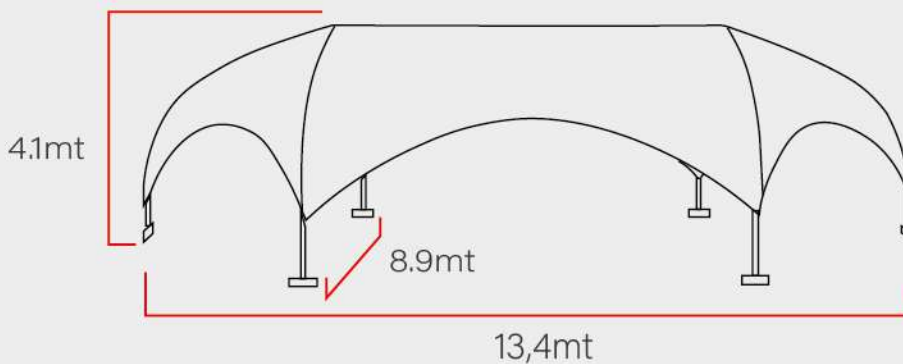

Medidas generales: