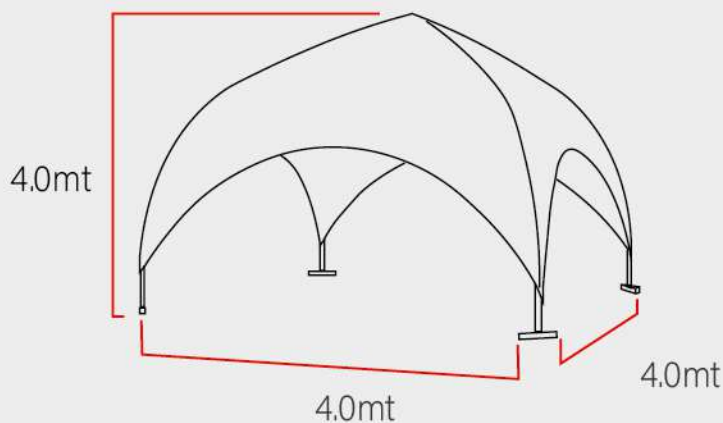

Estructura

Estructura metálica liviana de alta resistencia y durabilidad, de sencillo armado tipo mecano. Transportable.

DOMO 3

Medidas

Especificaciones

- Estructura metálica de alta resistencia
- Tela de alta durabilidad
- Logo full color en sus cuatro caras
- Para exterior, con filtro UV e impermeable.
- ➔ Capacidad de personas sentadas: 9
- ➔ Tiempo de montaje: 25 min.
- ➔ 2 Personas para el montaje.

Medidas generales:

DOMO 4

Medidas

Especificaciones

- Estructura metálica de alta resistencia
- Tela de alta durabilidad
- Logo full color en sus cuatro caras
- Para exterior, con filtro UV e impermeable.
- ➔ Capacidad de personas sentadas: 20
- ➔ Tiempo de montaje: 25 min.
- ➔ 2 Personas para el montaje.

Medidas generales:

DOMO 5

Medidas

Especificaciones

- Estructura metálica de alta resistencia
- Tela de alta durabilidad
- Logo full color en sus cuatro caras
- Para exterior, con filtro UV e impermeable.
- ➔ Capacidad de personas sentadas: 24
- ➔ Tiempo de montaje: 25 min.
- ➔ 2 Personas para el montaje.

Medidas generales:

DOMO 6

Medidas

Especificaciones

- Estructura metálica de alta resistencia
- Tela de alta durabilidad
- Logo full color en sus cuatro caras
- Para exterior, con filtro UV e impermeable.
- ➔ Capacidad de personas sentadas: 37
- ➔ Tiempo de montaje: 25 min.
- ➔ 2 Personas para el montaje.