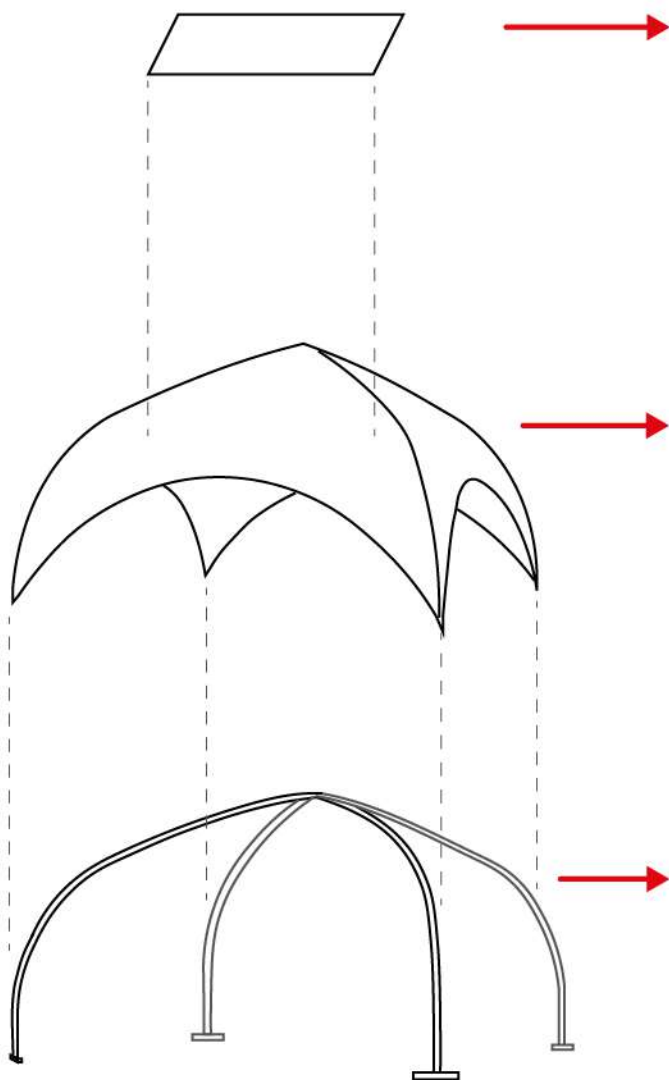

Estructura:

Logo

Logotipo full color estampado en las 4 caras de la carpa.
Impresión de alta resolución, alta durabilidad y calidad.

Tela

Tela Polilona, de alta durabilidad, para todo tipo de ambientes exteriores, totalmente impermeable y con protección UV.

Estructura

Estructura metálica liviana de alta resistencia y durabilidad, de sencillo armado tipo mecano. Transportable.

DOMO 3

Medidas

Especificaciones

- Estructura metálica de alta resistencia
- Tela de alta durabilidad
- Logo full color en sus cuatro caras
- Para exterior, con filtro UV e impermeable.
- ➔ Capacidad de personas sentadas: 9
- ➔ Tiempo de montaje: 25 min.
- ➔ 2 Personas para el montaje.

Medidas generales:

DOMO 4

Medidas

Especificaciones

- Estructura metálica de alta resistencia
- Tela de alta durabilidad
- Logo full color en sus cuatro caras
- Para exterior, con filtro UV e impermeable.
- ➔ Capacidad de personas sentadas: 20
- ➔ Tiempo de montaje: 25 min.
- ➔ 2 Personas para el montaje.

Medidas generales:

DOMO 5

Medidas

Especificaciones

- Estructura metálica de alta resistencia
- Tela de alta durabilidad
- Logo full color en sus cuatro caras
- Para exterior, con filtro UV e impermeable.
- ➔ Capacidad de personas sentadas: 24
- ➔ Tiempo de montaje: 25 min.
- ➔ 2 Personas para el montaje.