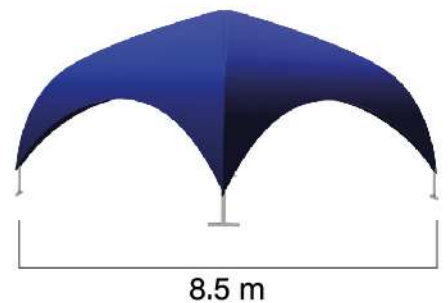

Estructura:

Logo

Logotipo full color estampado en las 4 caras de la carpa.
Impresión de alta resolución, alta durabilidad y calidad.

Tela

Tela Polilona, de alta durabilidad, para todo tipo de ambientes exteriores, totalmente impermeable y con protección UV.

Medidas generales:

DOMO 5

Medidas

Especificaciones

- Estructura metálica de alta resistencia
- Tela de alta durabilidad
- Logo full color en sus cuatro caras
- Para exterior, con filtro UV e impermeable.
- ➔ Capacidad de personas sentadas: 24
- ➔ Tiempo de montaje: 25 min.
- ➔ 2 Personas para el montaje.

Medidas generales:

DOMO 6

Medidas

Especificaciones

- Estructura metálica de alta resistencia
- Tela de alta durabilidad
- Logo full color en sus cuatro caras
- Para exterior, con filtro UV e impermeable.
- ➔ Capacidad de personas sentadas: 37
- ➔ Tiempo de montaje: 25 min.
- ➔ 2 Personas para el montaje.

Medidas generales:

DOMO 10 DIAGONAL

Medidas

Especificaciones

- Estructura metálica de alta resistencia
- Tela de alta durabilidad
- Logo full color en sus cuatro caras
- Para exterior, con filtro UV e impermeable.
- ➔ Capacidad de personas sentadas: 54
- ➔ Tiempo de montaje: 30 min.
- ➔ 3 Personas para el montaje.